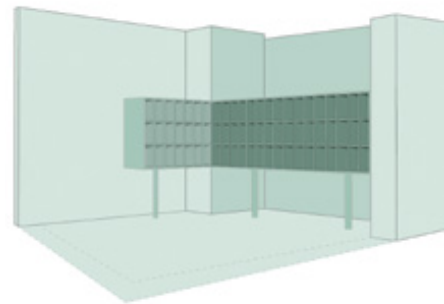

Στοχεύοντας στη δημιουργία ενός σύγχρονου παντοπωλείου-οπωροπωλείου επιλεγμένων προϊόντων, σχεδιάσαμε ένα αντικείμενο με απλή και αναγνωρίσιμη μορφή, με ευκολία στην παραγωγή, στη μεταφορά και στην προσαρμογή σε διαφορετικούς χώρους.

Βασιστήκαμε στη δυναμική, απλή και ισχυρή γεωμετρία μιας ‘ορθογωνικής κηρήθρας’ για να σχεδιάσουμε ένα μεταλλικό έπιπλο από διαμπερείς θυρίδες που θα αναπαράγεται και θα επενδύει εσωτερικά τον χώρο, στον οποίο τοποθετείται, δημιουργώντας τον καμβά για την τοποθέτηση των προϊόντων. Οι δυνατότητες τοποθέτησης και διάταξης των προϊόντων είναι πολλαπλές, χωρίς να δίνεται η αίσθηση άδειων ραφιών αν κάποια θυρίδα δεν ‘κατοικείται’. Ανυψωμένο από το έδαφος επάνω σε λεπτά μεταλλικά πόδια, δημιουργεί μια αίσθηση ελαφρότητας.

Με αφετηρία την παλέτα και την υφή των χρωματισμών της τυπικής οικιακής κουζίνας της δεκαετίας του 1950, μπορεί να χρωματιστεί σε παστέλ τόνους του γαλάζιου, του πράσινου –όπως έγινε για το συγκεκριμένο κατάστημα–, του κίτρινου και του υπόλευκου, με γυαλιστερό φινίρισμα που παραπέμπει στη γυαλάδα της λαδομιογιάς της περιόδου αυτής.

ΠΡΟΟΠΤΙΚΟ